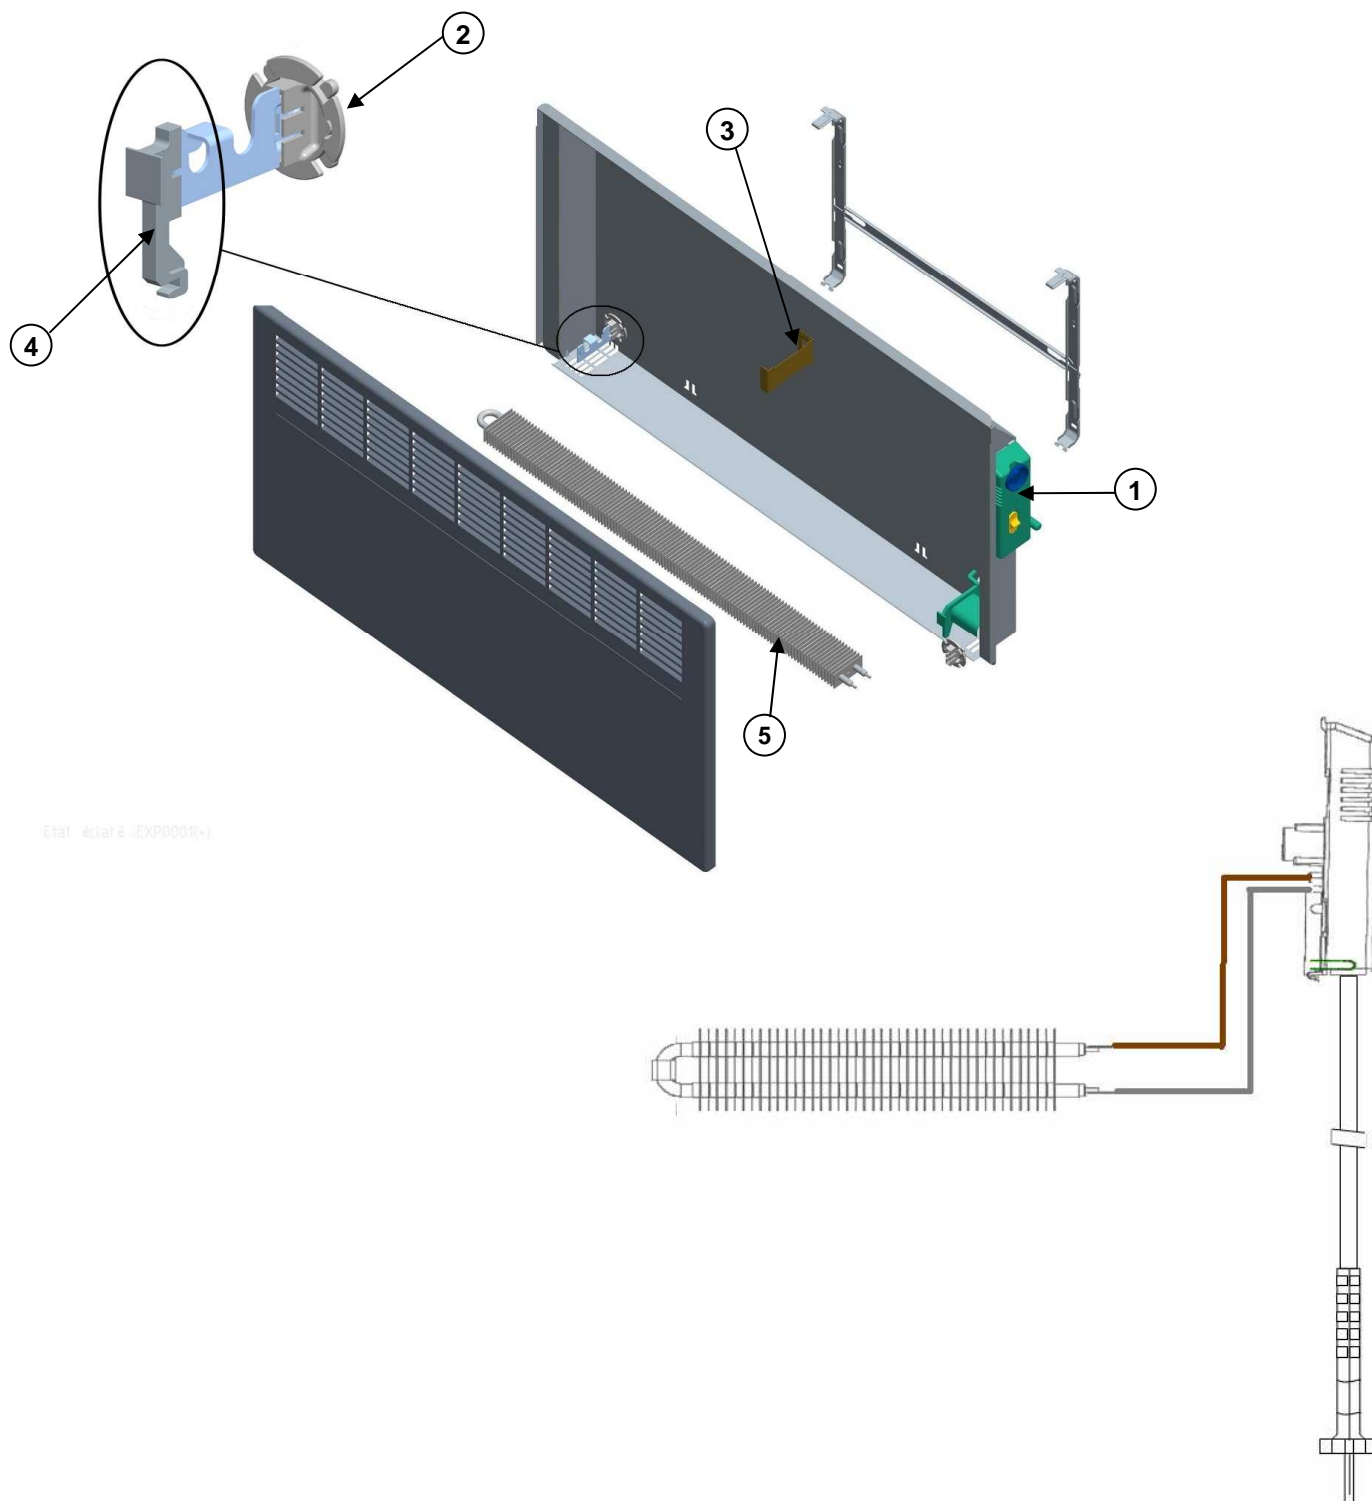

CONVECTEUR HORIZONTAL

« PARIS PANEL HEATER »

500W-1000W-1500W-2000W-
2500W

Fiche SAV N°472.A

Série

A69287.1-3-5-7-8

Etat &caté :EXP0001(-)

CONVECTEUR HORIZONTAL**Fiche SAV N°472.A****« PARIS PANEL HEATER »****Série****500W-1000W-1500W-2000W-
2500W****A69287.1-3-5-7-8**

Rep	Désignation	Référence	Code prix
1	Boîtier MR161 16A – cordon 1M50 avec PE	S136AA2002FS	J10
2	Verrou PA6 10 EV2	S321EE0839	G01
3	Renfort central pour le 1500W -2000W-2500W	S301ABC427	A02
4	Butée élément chauffant	S321AA0424	E02
5	Elément chauffant blindé à ailettes 500W	S103CCJ001	J06
	Elément chauffant blindé à ailettes 1000W	S103EEJ001	G07
	Elément chauffant blindé à ailettes 1500W	S103GGJ001	J08
	Elément chauffant blindé à ailettes 2000W	S103JJJ001	E09
	Elément chauffant blindé à ailettes 2500W	S103LLJ001	I10