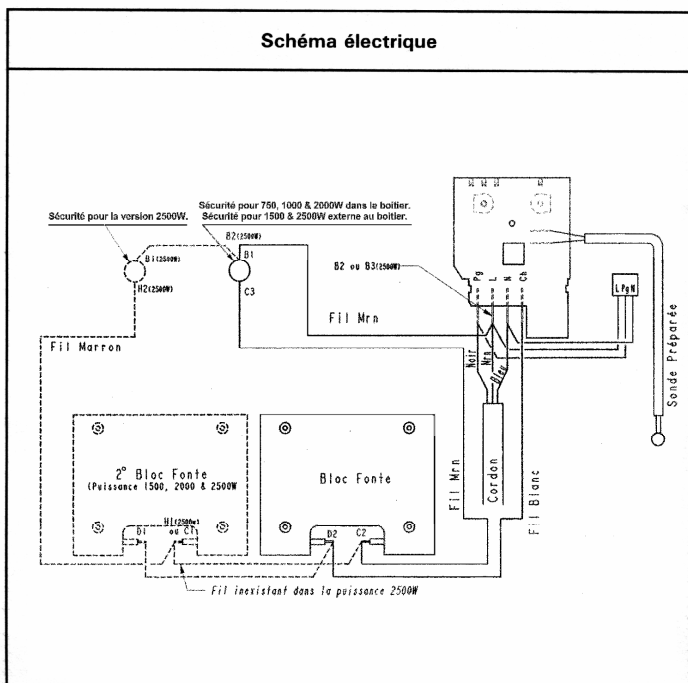

**Ecoroc II 6 ordres**  
 750W – 1000W – 1500W  
 2000W- 2500W

Rep	Désignation	Références	Ind. Prix
1	Thermostat 16A (750-1000-1500-2000W)	S131AA0372	H10
	Thermostat 25A (2500W)	S131AA0374	J11
2	Sécurité therm. 140°C 750 /1000/1500/ 2500W	S132AA0153	H04
	Sécurité therm. 140°C pour 2000W uniquement	S132AA0092	A05
3	Bloc fonte équipé (1) 750W	S103DDA017	K14
	Bloc fonte équipé (1) 1000W	S103EEA025	F15
	Bloc fonte équipé (2) 750W pour 1500W	S103DDA017	K14
	Bloc fonte équipé (2) 1000W pour 2000W	S103EEA025	F15
	Bloc fonte équipé (2) 1250W pour 2500W	S103FFA026	F15