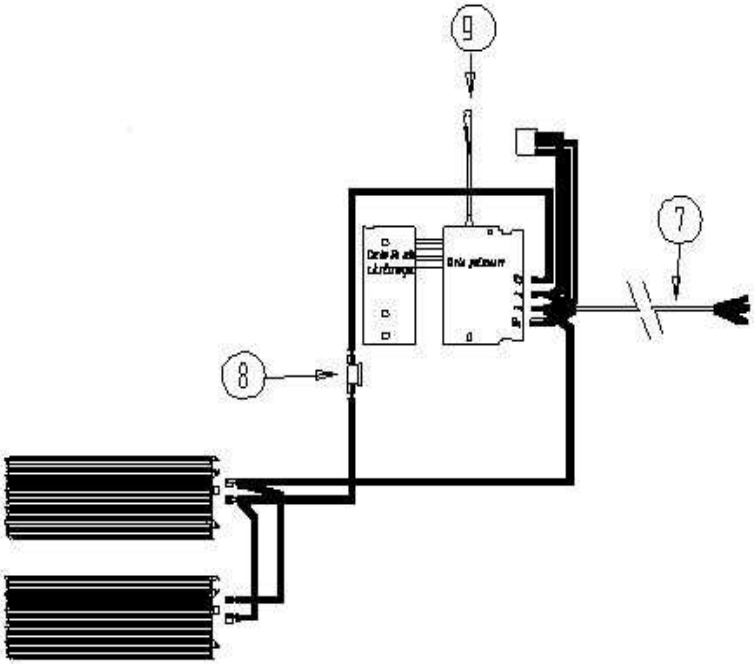

**PRESTANCE BAINS**  
 1000W - 1500W

**Schéma Electrique**

**PRESTANCE BAINS**

**1000W - 1500W**

Fiche SAV N°038 B

**Série NR 3 VB ETP**

A68860.3-5

Rep	Désignation	Référence	Prix
1	Thermostat 12A	S131AA0372	H10
2	Bouton réglage thermostat	S323BB0194FP	L02
3	Bouton sélecteur de fonctions	S321BB0498	I01
4	Capot boîtier de commande	S321EE0616	E05
5	Elément chauffant 500W (2/pdt) pour 1000w	S102CCE084EP	B12
	Elément chauffant 750W (2/pdt) pour 1500w	S102DDE072EP	J12
6	Dosseret type H Ent. 320 Ht 654 & 504 9016 1000W	S303AA5964S	L09
	Dosseret type H Ent. 320 Ht 504 9016 1500W	S303AA5965S	E11
7	Cordon d'alimentation Lg 1.00m	S242AA2809	F06
8	Coupe circuit thermique RM 100°	S132BB0001	A06
9	Sonde thermique Lg 710mm 1000W	S136AA0759	E04
	Sonde thermique Lg 1000mm 1500W	S136AA0816	L04
10	Petite barre 637,04X62,7 (9016) 10/15	S303AA2609	B12
11	Grande barre 658,04X62,7 (9016) 1500W	S303AA2610	C12
12	Façade poudrée 1000W (9016)	S303AA7870S	G14
	Façade poudrée 1500W (9016)	S303AA7871S	G14