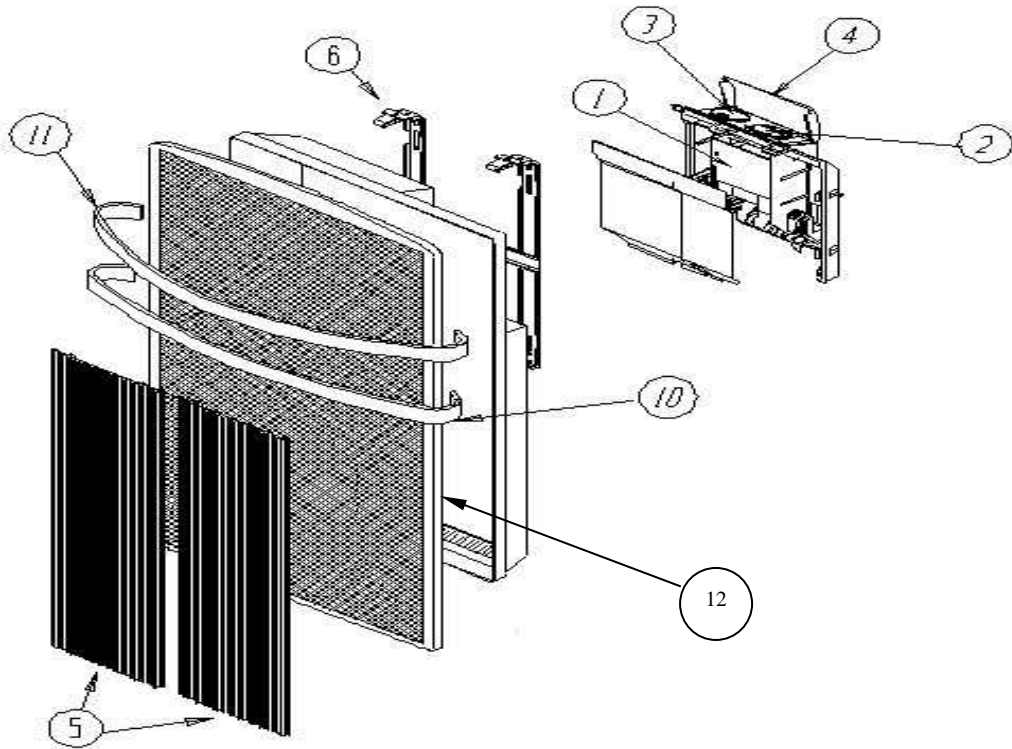

**PRESTANCE BAINS**  
 1000W - 1500W

**Schéma Electrique**

**PRESTANCE BAINS**

**1000W - 1500W**

Fiche SAV N°038 B

**Série NR 3 VB ETP**

A68860.3-5

Rep	Désignation	Référence	Prix
1	Thermostat 12A	S131AA0372	H10
2	Bouton réglage thermostat	S323BB0194FP	L02
3	Bouton sélecteur de fonctions	S321BB0498	I01
4	Capot boîtier de commande	S321EE0616	E05
5	Elément chauffant 500W (2/pdt) pour 1000w	S102CCE084EP	B12
	Elément chauffant 750W (2/pdt) pour 1500w	S102DDE072EP	J12
6	Dosseret type H Ent. 320 Ht 654 & 504 9016 1000W	S303AA5964S	L09
	Dosseret type H Ent. 320 Ht 504 9016 1500W	S303AA5965S	E11
7	Cordon d'alimentation Lg 1.00m	S242AA2809	F06
8	Coupe circuit thermique RM 100°	S132BB0001	A06
9	Sonde thermique Lg 710mm 1000W	S136AA0759	E04
	Sonde thermique Lg 1000mm 1500W	S136AA0816	L04
10	Petite barre 637,04X62,7 (9016) 10/15	S303AA2609	B12
11	Grande barre 658,04X62,7 (9016) 1500W	S303AA2610	C12
12	Façade poudrée 1000W (9016)	S303AA7870S	G14
	Façade poudrée 1500W (9016)	S303AA7871S	G14