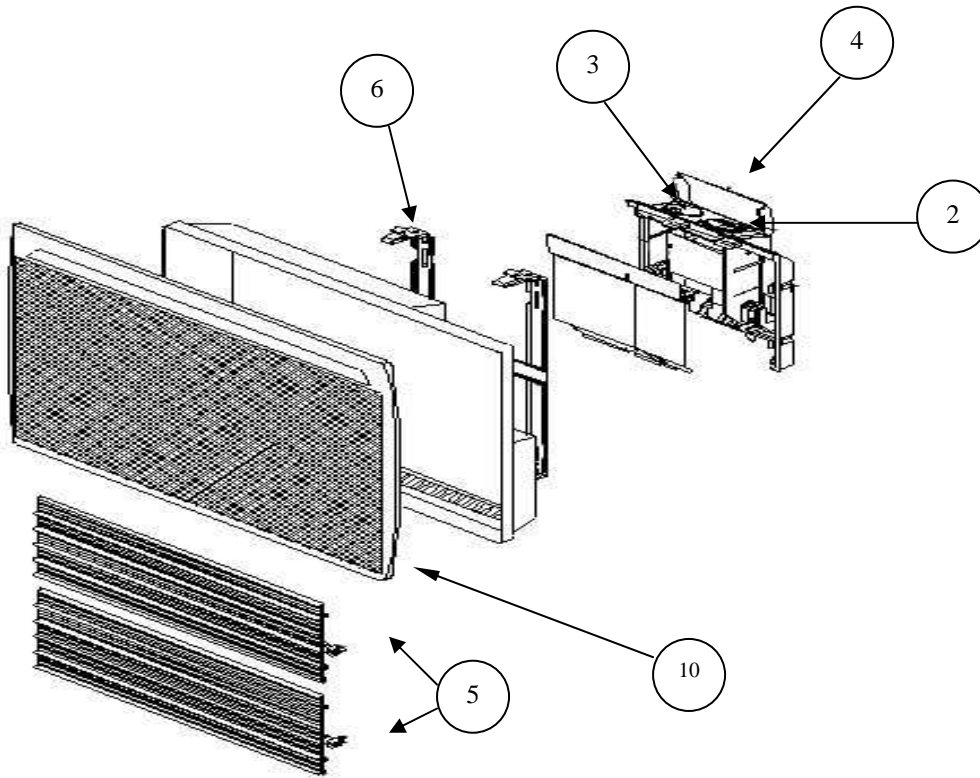

PRESTANCE 2 SAS H
750W – 1000W – 1250W
1500W – 2000W

Fiche SAV N°043 A
Série NR3 SAS H
A68873.2-3-4-5-7
A68858.2-3-4-5-7