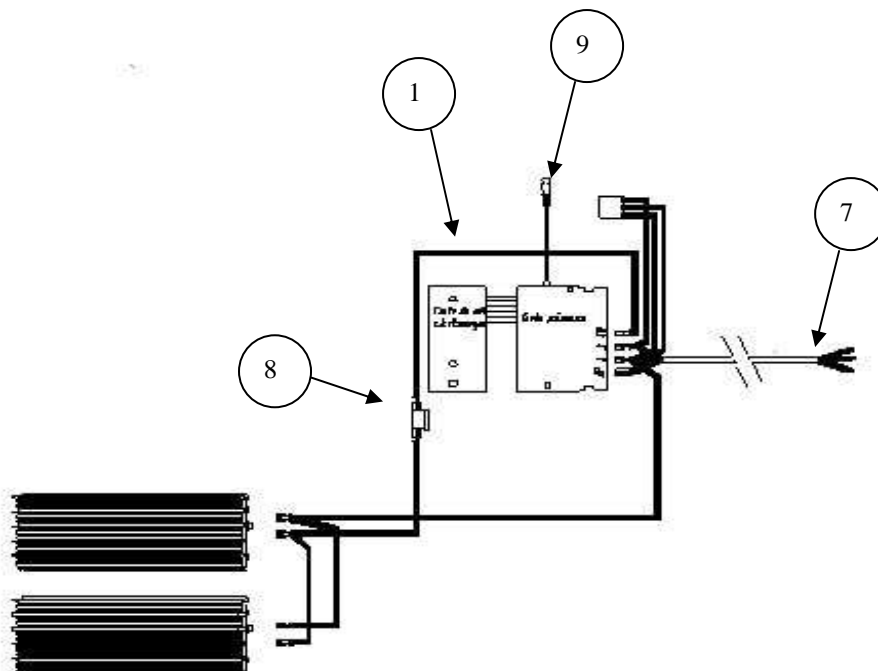

Schéma Electrique