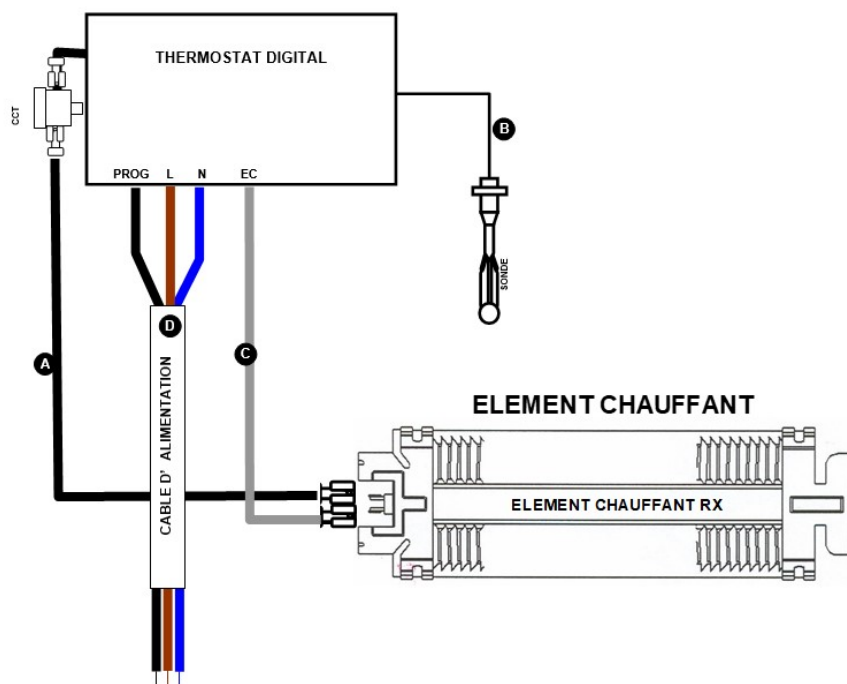

CONVECTEUR HORIZONTAL TACTIC DIGITAL 4 ORDRES 500W-750W-1000W-1250W- 1500W-1750W-2000W

Fiche SAV N°495

A69384.1-2-3-4-5-6-7

Ind.30

Rep	Désignation	Référence	Code Prix
1	Boîtier assemblé 16A	S136AA2805EZ	E12
2	Sécurité thermique 110°	S132AA0178	D03
3	Elément chauffant 500W	S102CCJ059	F11
	Elément chauffant 750W	S102DDJ058	G11
	Elément chauffant 1000W	S102EEJ057	H11
	Elément chauffant 1250W	S102FFJ055	J11
	Elément chauffant 1500W	S102GGJ059	A12
	Elément chauffant 1750W	S102HHJ060	D12
	Elément chauffant 2000W	S102JJJ074	H12