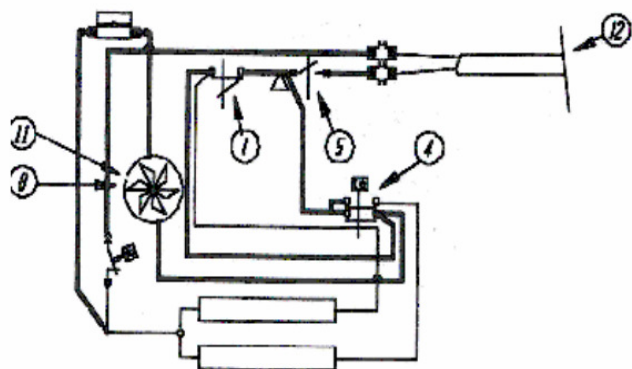

SOUFFLANT VAILLANCE VSM 20

Fiche N° SAV 05 0027 D

Série commerciale	Série type
A687662	A687662 (00)
A687662	A687662 (01) (02)

Indice (00)

Indice 01

Rep	Désignation	Référence	Ind. prix	Rep.	Désignation	Référence	Ind. prix
1	Thermostat	S131BB0842	M6	9	Volute reprise	S321EE0575	C9
2	Bouton de réglage	S323BB0494AJ	B3	10	Résistance 2 x 1000W équipée pour modèle A687662 (00)	S105JJA006	B10
3	Bouton de réglage	S323BB0494AJ	B3		Résistance 2 x 1000W équipée pour modèle A687662 01	S105JJA009	A10
4	Minuterie 60 min	S133CC0059	D9	11	Moteur équipé	S121BB0075	G9
5	Interrupteur unipolaire	S133AA0083	E3	12	Cordon d'alimenta°. 800mm-2x1mm²	S242AA0533	F4
6	Pupitre (thermostat + minuterie)	S321EE0571	K5	13	Porte serviette Peint	S303AA5471	G9
7	Capot	S321EE0577	M3	14	Couvercle résistance	S321EE0560	H3
8	Turbine	S122BB0063	E6	15	Sécurité thermique 70°C Otter pour modèle A687662 01	S132BB0016	F6