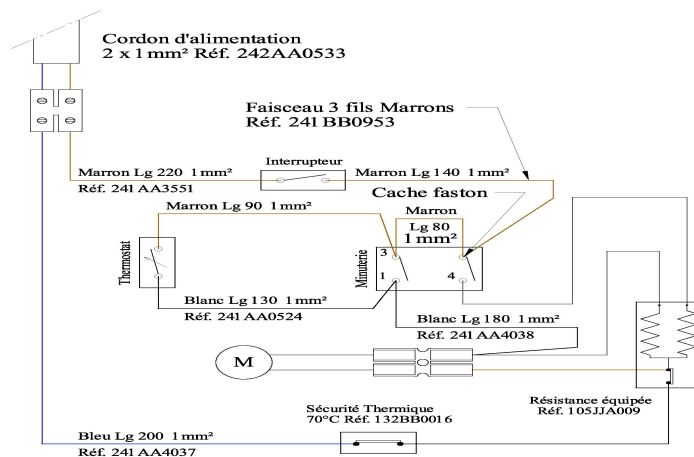

SOUFFLANT VAILLANCE VSM 20

Fiche N° SAV 05 0027 D

Série commerciale	Série type
A687662	A687662 (00)
A687662	A687662 (01) (02)

Indice (00)

Indice 01

Rep	Désignation	Référence	Ind. prix	Rep.	Désignation	Référence	Ind. prix
1	Thermostat	S131BB0842	M6	9	Volute reprise	S321EE0575	C9
2	Bouton de réglage	S323BB0494AJ	B3	10	Résistance 2 x 1000W équipée pour modèle A687662 (00)	S105JJA006	B10
3	Bouton de réglage	S323BB0494AJ	B3		Résistance 2 x 1000W équipée pour modèle A687662 01	S105JJA009	A10
4	Minuterie 60 min	S133CC0059	D9	11	Moteur équipé	S121BB0075	G9
5	Interrupteur unipolaire	S133AA0083	E3	12	Cordon d'alimenta°. 800mm-2x1mm²	S242AA0533	F4
6	Pupitre (thermostat + minuterie)	S321EE0571	K5	13	Porte serviette Peint	S303AA5471	G9
7	Capot	S321EE0577	M3	14	Couvercle résistance	S321EE0560	H3
8	Turbine	S122BB0063	E6	15	Sécurité thermique 70°C Otter pour modèle A687662 01	S132BB0016	F6