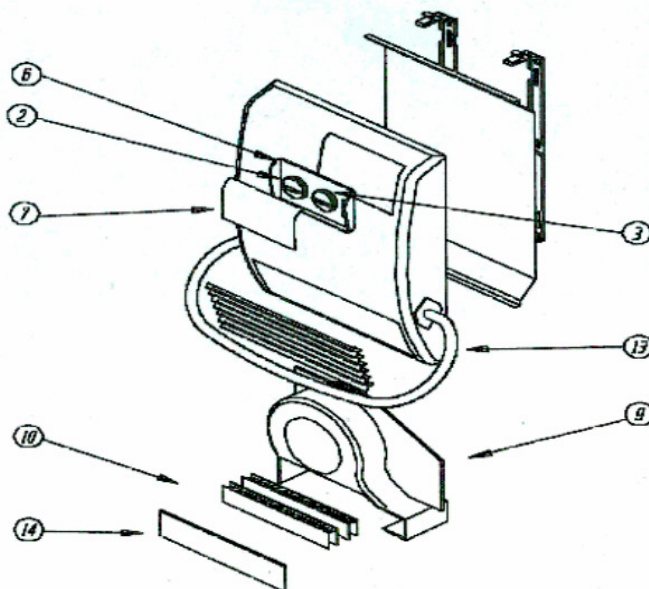

SOUFFLANT VAILLANCE VSM 20

Fiche N° SAV 05 0027 D

Série commerciale	Série type
A687662	A687662 (00)
A687662	A687662 (01) (02)

Indice (00)

Indice 01

Rep	Désignation	Référence	Ind. prix	Rep.	Désignation	Référence	Ind. prix
1	Thermostat	S131BB0842	M6	9	Volute reprise	S321EE0575	C9
2	Bouton de réglage	S323BB0494AJ	B3	10	Résistance 2 x 1000W équipée pour modèle A687662 (00)	S105JJA006	B10
3	Bouton de réglage	S323BB0494AJ	B3		Résistance 2 x 1000W équipée pour modèle A687662 01	S105JJA009	A10
4	Minuterie 60 min	S133CC0059	D9	11	Moteur équipé	S121BB0075	G9
5	Interrupteur unipolaire	S133AA0083	E3	12	Cordon d'alimenta°. 800mm-2x1mm²	S242AA0533	F4
6	Pupitre (thermostat + minuterie)	S321EE0571	K5	13	Porte serviette Peint	S303AA5471	G9
7	Capot	S321EE0577	M3	14	Couvercle résistance	S321EE0560	H3
8	Turbine	S122BB0063	E6	15	Sécurité thermique 70°C Otter pour modèle A687662 01	S132BB0016	F6