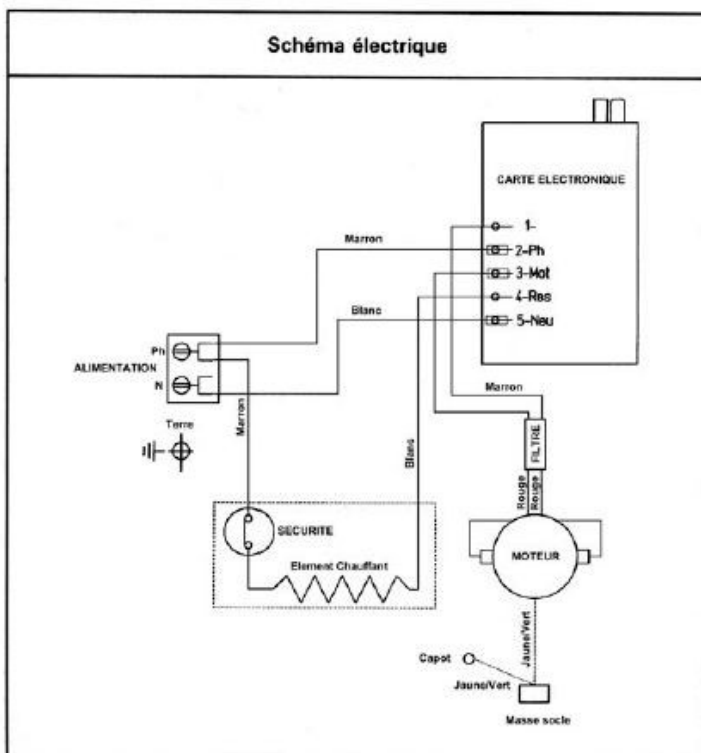

Schéma électrique

Rep.	Désignation	Référence	Ind. Prix
1	Kit balais de recharge	S121BB0067	G7
2	Platine de détection	S133EE0008	C13
3	Turbine	S122BB0001	F10
4	Moteur 230V	S121AA0044	J15
5	Elément Chauffant 2500W 230V	S104LLA011	A14
6	Filtre antiparasitage	S136AA0791	I10
7	Clé male Six pans N°6	S305ACC201	I2