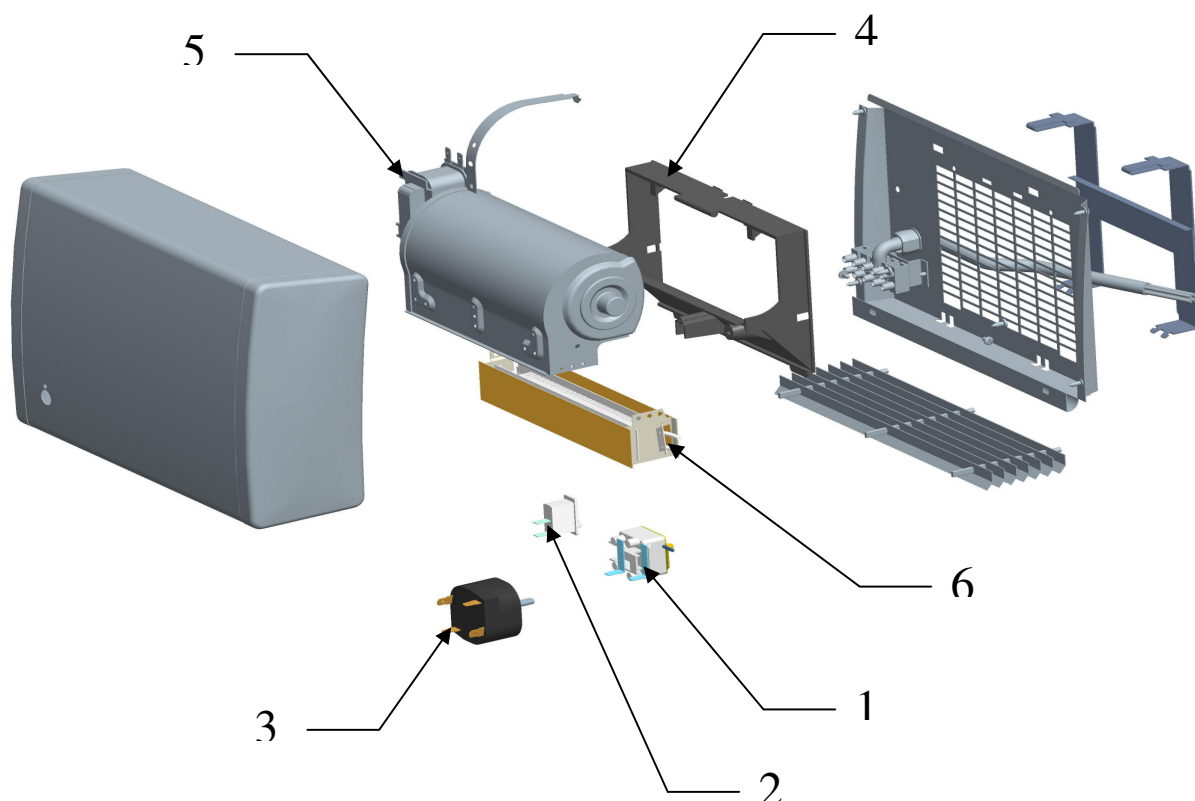

SOUFFLANT
Airtop Inter
Airtop Minut

Fiche N° SAV 05 0095 A02

Série commerciale	Série type
687663	687663.01.02 <input type="checkbox"/>
687664	687664.01.02 <input type="checkbox"/>

Schema de cablage Airtop Inter

Scema de cablage Airtop Minut

Rep.	Désignation	Référence	Ind Prix
1	Minuterie bipolaire 60'	S133CC0003	A10
2	Interrupteur unipolaire à bascule	S133AA0083	E3
3	Interrupteur bipolaire	S133BB0001	G7
4	Support turbine tangentielle	S321EE0620	J6
5	Turbine	S122AA0042	J11
6	Elt chauffant 2X1000W 230V	S115JJA021	C11