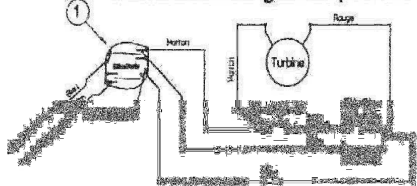

SOUFFLANT
Airtop Inter
Airtop Minut

Fiche N° SAV 05 0095 A02

Série commerciale	Série type
687663	687663.01.02 <input type="checkbox"/>
687664	687664.01.02 <input type="checkbox"/>

Schema de cablage Airtop Inter

Scema de cablage Airtop Minut

Rep.	Désignation	Référence	Ind Prix
1	Minuterie bipolaire 60'	S133CC0003	A10
2	Interrupteur unipolaire à bascule	S133AA0083	E3
3	Interrupteur bipolaire	S133BB0001	G7
4	Support turbine tangentielle	S321EE0620	J6
5	Turbine	S122AA0042	J11
6	Elt chauffant 2X1000W 230V	S115JJA021	C11