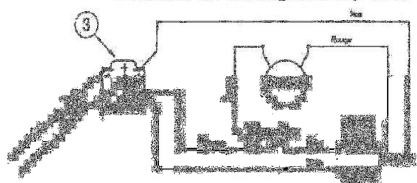

SOUFFLANT
Airtop Inter
Airtop Minut

Fiche N° SAV 05 0095 A02

Série commerciale	Série type
687663	687663.01.02 <input type="checkbox"/>
687664	687664.01.02 <input type="checkbox"/>

Schema de cablage Airtop Inter

Scema de cablage Airtop Minut

Rep.	Désignation	Référence	Ind Prix
1	Minuterie bipolaire 60'	S133CC0003	A10
2	Interrupteur unipolaire à bascule	S133AA0083	E3
3	Interrupteur bipolaire	S133BB0001	G7
4	Support turbine tangentielle	S321EE0620	J6
5	Turbine	S122AA0042	J11
6	Elt chauffant 2X1000W 230V	S115JJA021	C11