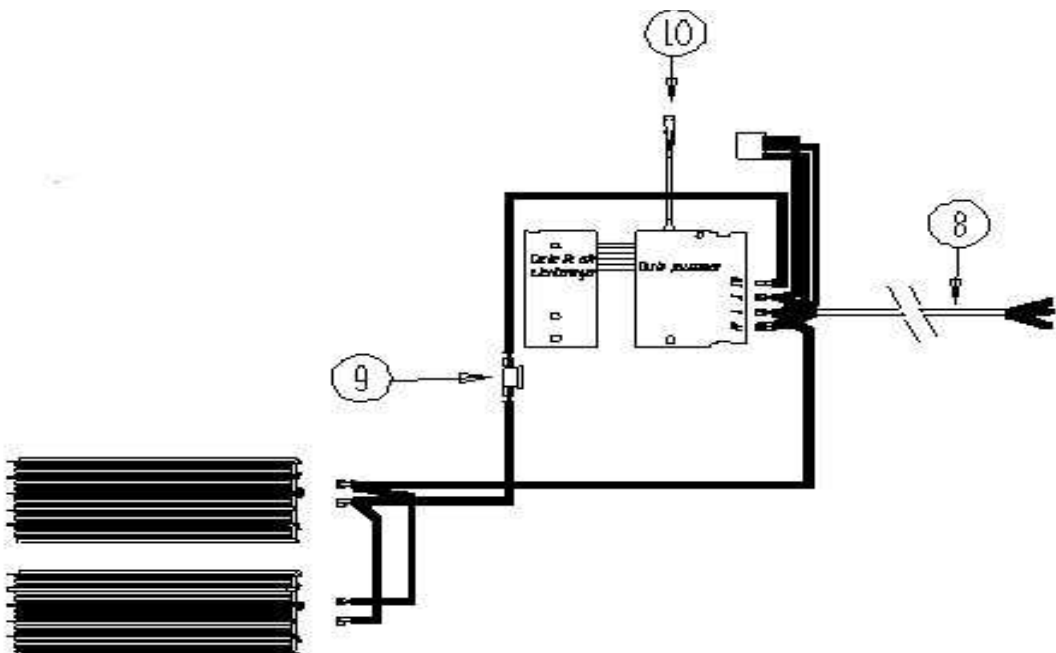

Schéma Electrique