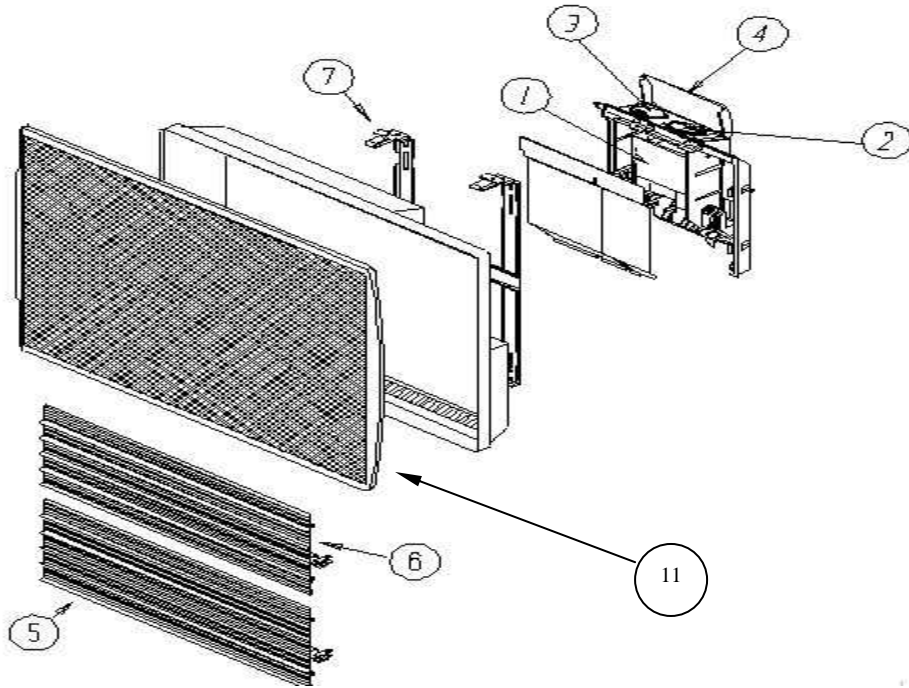

6 rue de l'usine
60120 ESQUENNOY
Tél : 03 44 80 27 27 Fax : 03 44 80 37 17

PRESTANCE 2 H
750W – 1000W – 1250W
1500W – 2000W

Fiche SAV N°008 A

Série NR 3 H ETP

A68790.2-3-4-5-7

A68791.2-3-4-5-7

Schéma Electrique