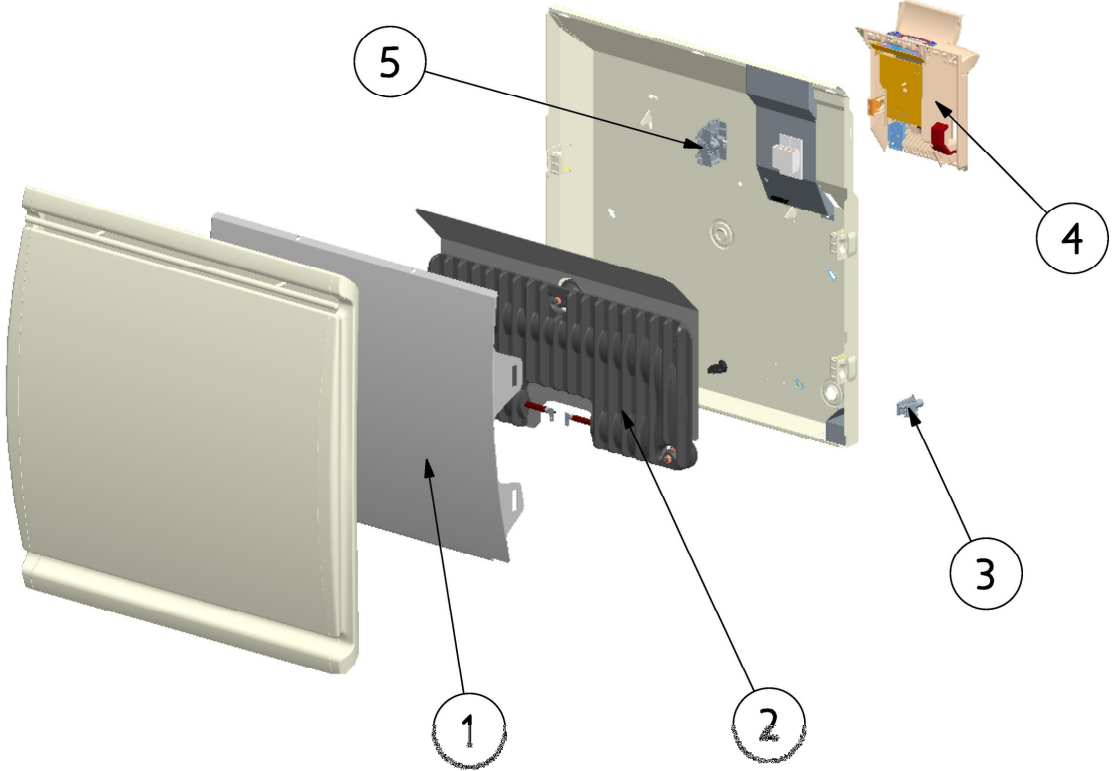

**RADIATEUR A  
 CHALEUR DOUCE  
 STYL'FONTE  
 DIGITAL**

| Rep | Désignation                              | Référence    | Indice prix |
|-----|--|--------------|-------------|
| 1   | Film Chauffant 150W pour le 750W         | S101ARB015   | M13         |
|     | Film Chauffant 200W pour le 1000W        | S101AWB034   | C14         |
|     | Film Chauffant 240W pour le 1250W        | S101BAB 001  | F14         |
|     | Film Chauffant 300W pour le 1500W        | S101BGB068   | B15         |
|     | Film Chauffant 390W pour le 2000W        | S101BRB002   | F15         |
| 2   | Bloc Chauffant 600W pour le 750W         | S103CNA015   | E14         |
|     | Bloc Chauffant 800W pour le 1000 & 2000W | S103DJA016   | J14         |
|     | Bloc Chauffant 1000W pour le 1250W       | S103EEA052   | J14         |
|     | Bloc Chauffant 600W pour le 1500W        | S103CNA016   | J14         |
| 3   | Sonde préparée                           | S136AA0926   | M4          |
| 4   | Boîtier MR139 8 + 16A teinte FS          | S136AA1537FS | B15         |
| 5   | Sécurité thermique 140D TY60 DF35        | S132AA0181   | A4          |

# SCHEMA ELECTRIQUE